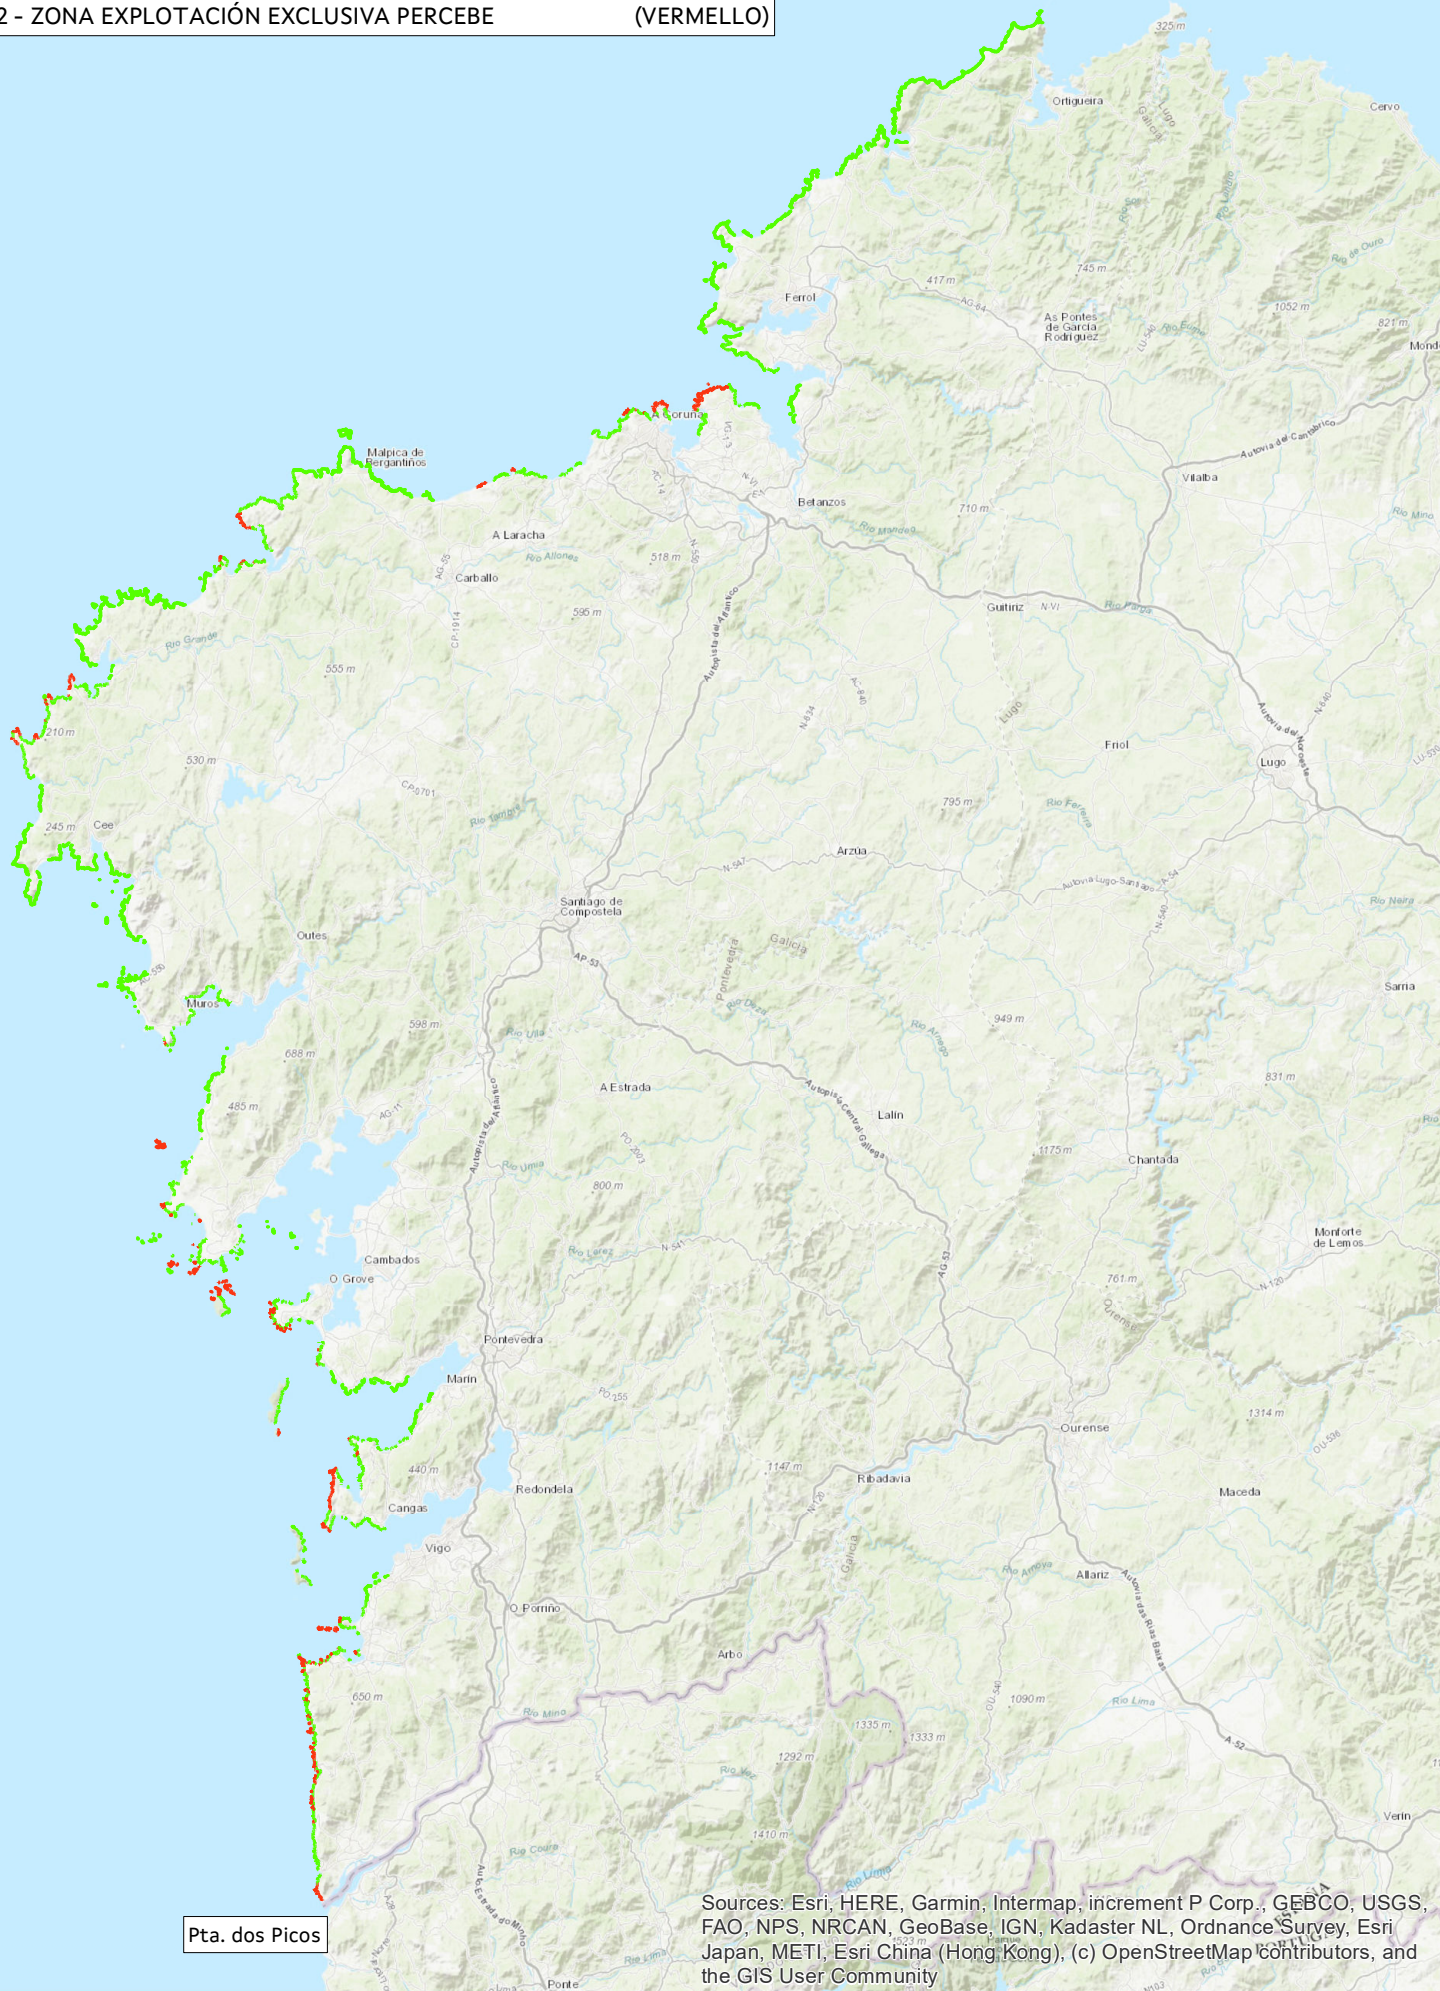

CABO ORTEGAL - PTA. DOS PICOS

- 1 - ZONA EXTRACCIÓN SEMENTE MEXILLÓN (VERDE)
- 2 - ZONA EXPLOTACIÓN EXCLUSIVA PERCEBE (VERMELLO)

Cabo Ortegal

Pta. dos Picos

Sources: Esri, HERE, Garmin, Intermap, increment P Corp., GEBCO, USGS, FAO, NPS, NRCAN, GeoBase, IGN, Kadaster NL, Ordnance Survey, Esri Japan, METI, Esri China (Hong Kong), (c) OpenStreetMap contributors, and the GIS User Community